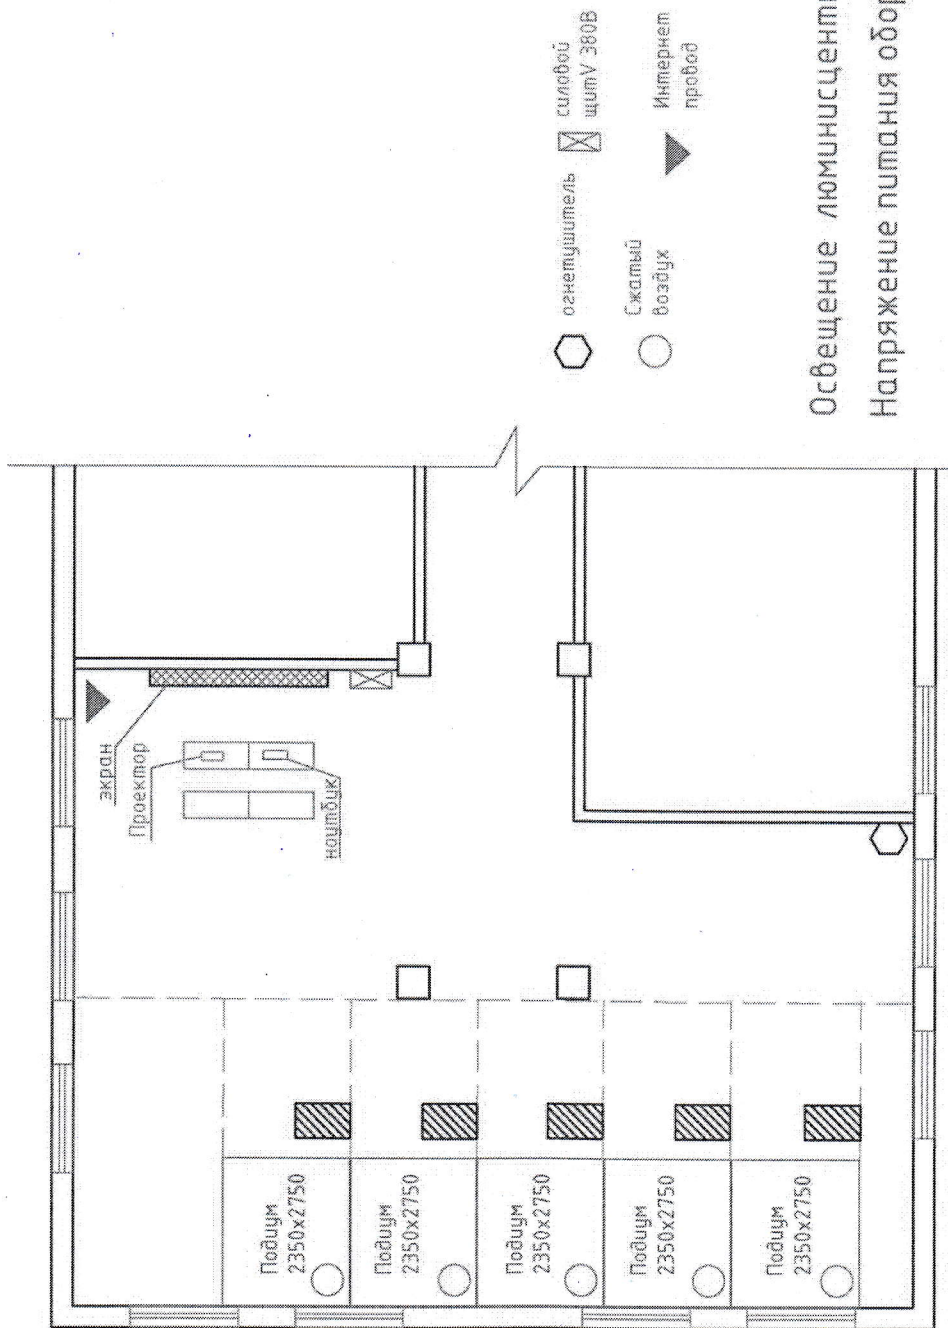

План застройки площадки для проведения демонстрационного экзамена по стандартам
Ворлдскиллс Россия по компетенции «Сантехника и отопление»
ГАПОУ МО «МСК имени Н.Е. Момота»

Освещение люминисцентное/светодиодное
Напряжение питания оборудования V 380 В.