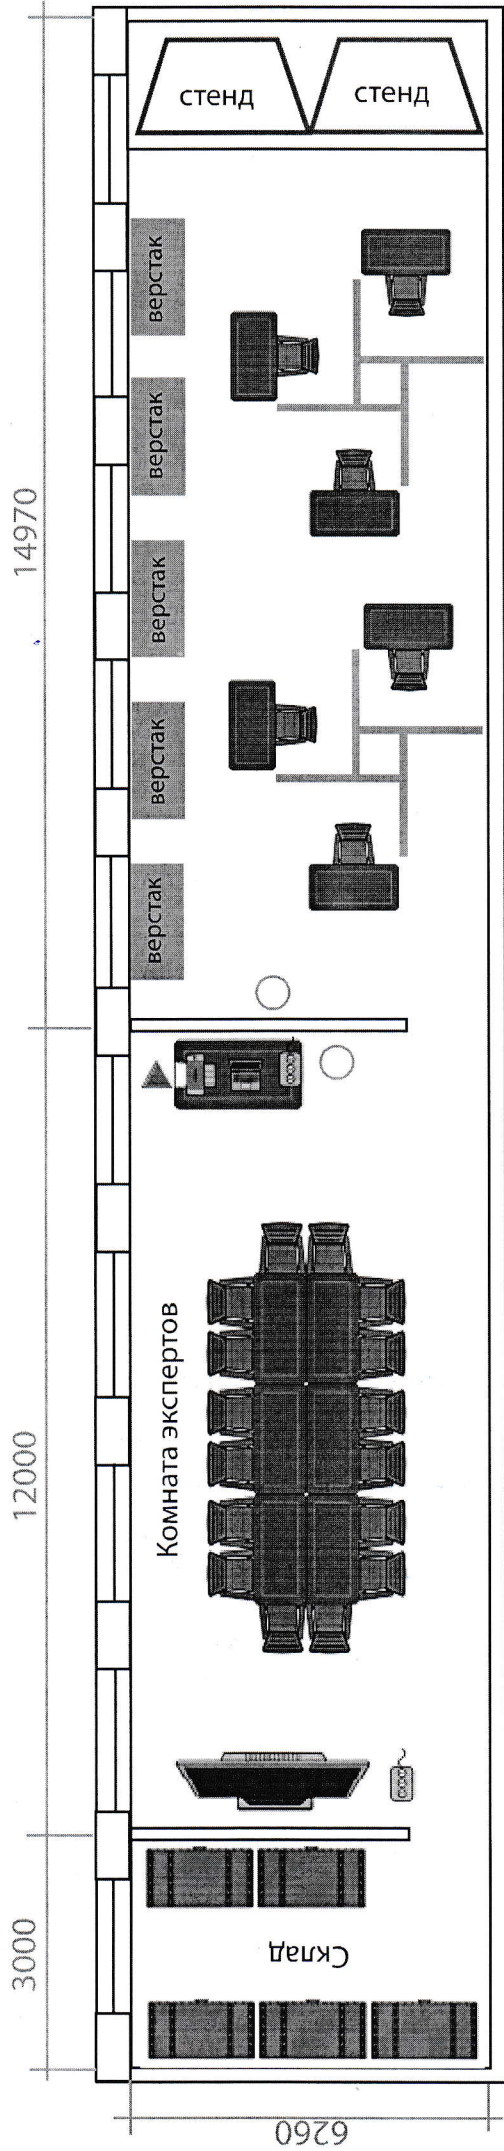

План застройки площадки компетенции "Электромонтаж" ГАПОУ МО "МСК имени Н.Е. Момота"

коридор

коридор

-  Интернет провод
-  Мусорная корзина
-  Кулер + вода
-  Стол
-  Стул
-  Стул
-  Розетка 220 Вт
-  Вешалка

Стена высота 1600мм,
длина 1600мм

08.08.19
Михайлов В.В.