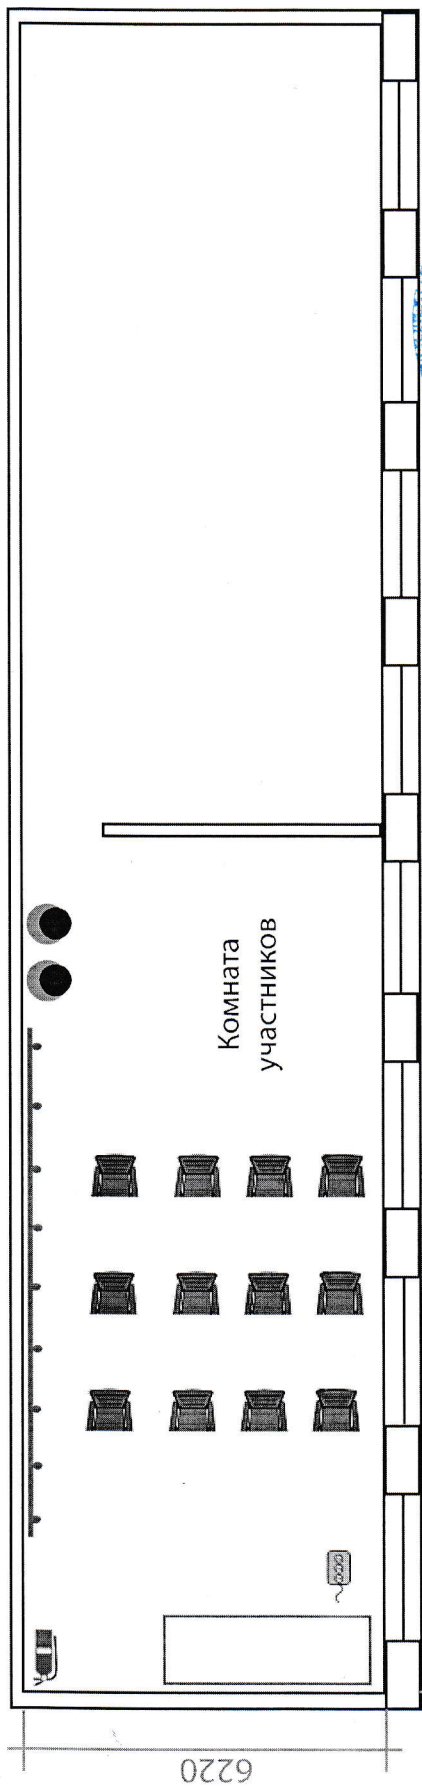

План застройки площадки компетенции "Электромонтаж" ГАПОУ МО "МСК имени Н.Е. Момота"

коридор

коридор

-  Интернет провод
-  Мусорная корзина
-  Кулер + вода
-  Стол
-  Стул
-  Стул
-  Розетка 220 Вт
-  Вешалка

Стена высота 1600мм,
длина 1600мм

08.08.19
Михайлов В.В.